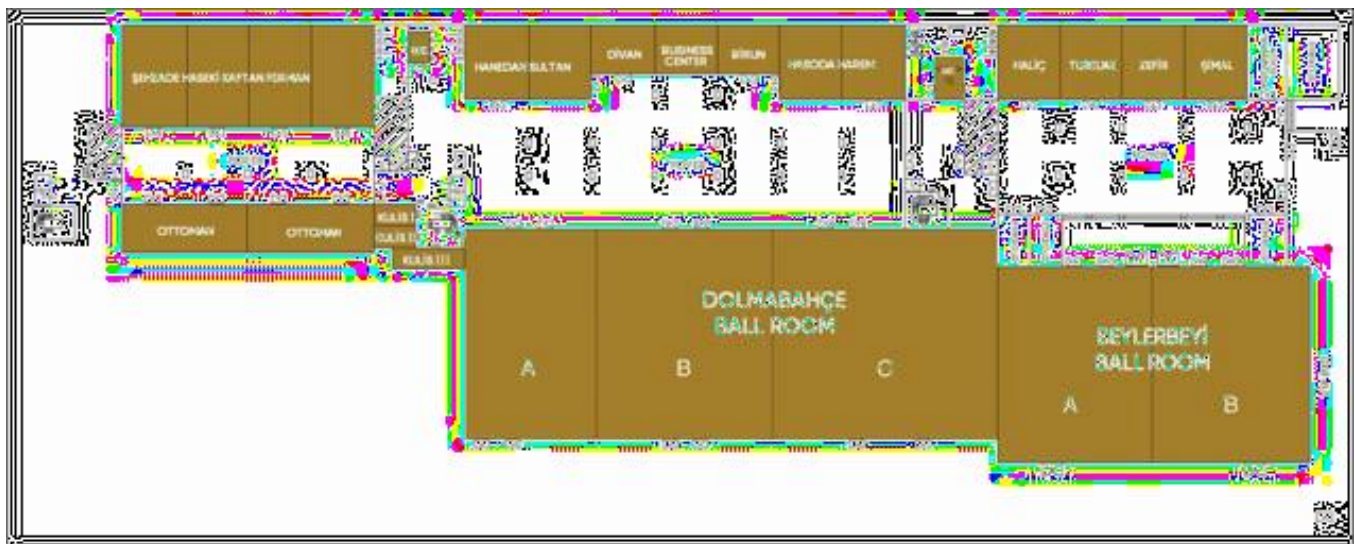

БАЛЬНЫЙ ЗАЛ «BEYLERBEYİ», КОНФЕРЕНЦ-ЗАЛЫ И ФОЙЕ

ЗАЛ	Ширина (м)	Длина (м)	Площадь (м²)	Высота (м)	Банкет (человек)	Размещение столов «Театр» (человек)	Размещение столов «Класс» (человек)	П-образное размещение (человек)	Коктейльное размещение (Человек)	Общий стол (человек)
Фойе «Beylerbeyi»	13	36	468	3					500	
Вход в бальный зал «Beylerbeyi»	4	23	92	5,5						
Вход в бальный зал «Beylerbeyi» А-В	24	42	1000	5	780	1000	840	200	1100	
Вход в бальный зал «Beylerbeyi» А	24	20	480	5	360	490	400	120	570	
Вход в бальный зал «Beylerbeyi» В	24	20	480	5	360	490	400	120	570	
Haliç	7	8	56	2,3	40	56	46	35	60	
Turkuaz	7	8	56	2,3	40	56	46	35	60	
Zefir	7	8	56	2,3	40	56	46	35	60	
Şimal	7	8	56	2,3	40	56	46	35	60	
Kadırga	7	8	56	2,3	40	56	46	35	60	
Kalyon	7	8	56	2,3	40	56	46	35	60	

ПЛАН «TITANIC MARDAN PALACE»